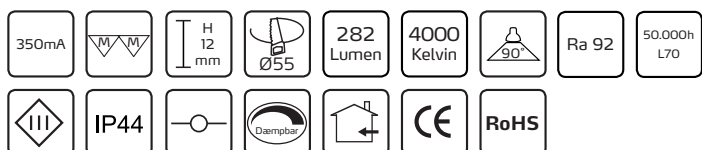

### Tekniske data:

Huldiameter:	Ø55 mm
Højde:	12 mm
Udvendige mål:	Ø70 mm
Strømstyrke:	350mA
Wattage:	4W
Lysintensitet:	282 Lumen
Farvetemperatur:	4000 Kelvin
Farvegengivelse:	Ra 92
SDCM:	3
Spredningsvinkel:	90°
IP-klasse:	IP44
Isolationsklasse:	Klasse III
Materiale:	Plast / Aluminium
Mulighed for videresløjfning:	Ja

### Produktinformation:

- Godkendt til installation direkte i isolering og brændbart materiale
- Lav indbygningshøjde (12 mm)
- Hurtig og enkel montering
- Dæmpbar med driver varenummer 1872
- 3 meter ledning med stik medfølger
- Designet og udviklet i Danmark til fremtidens bygnings- og energikrav