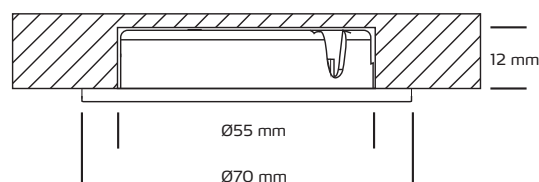

### Tekniske data:

Huldiameter:	Ø55 mm
Højde:	12 mm
Udvendige mål:	Ø70 mm
Strømstyrke:	350mA
Wattage:	4W
Lysintensitet:	282 Lumen
Farvetemperatur:	4000 Kelvin
Farvegengivelse:	Ra 92
SDCM:	3
Spredningsvinkel:	90°
IP-klasse:	IP44
Isolationsklasse:	Klasse III
Materiale:	Plast / Aluminium
Mulighed for videresløjfning:	Ja

### Produktinformation:

- Godkendt til installation direkte i isolering og brændbart materiale
- Lav indbygningshøjde (12 mm)
- Hurtig og enkel montering
- Dæmpbar med driver varenummer 1872
- 3 meter ledning med stik medfølger
- Designet og udviklet i Danmark til fremtidens bygnings- og energikrav